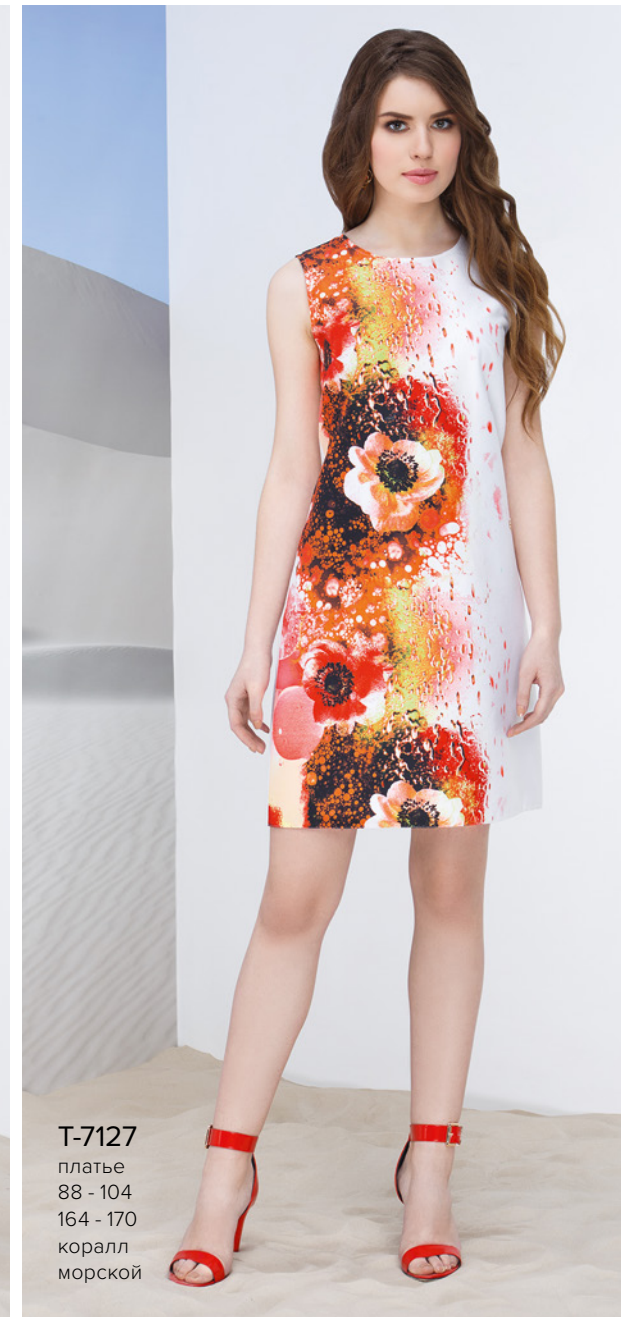

T-7127
платье
88 - 104
164 - 170
коралл
морской